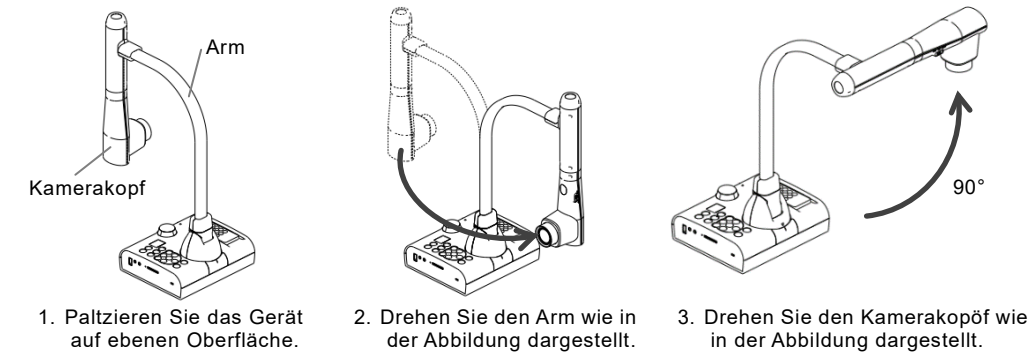

SCHNELLSTARTANLEITUNG

Deutsch

Inhalt der Verpackung

Vorbereitung

Aufstellung

Vorsicht Halten Sie den Arm beim Drehen fest. Halten Sie die Kamera nicht am Kamerakopf fest.

Verbindung mit einem Projektor oder einem Monitor

Gebrauch des Gerätes

1. Schalten Sie das Gerät ein.
Schließen Sie den Netzadapter an.

2. Das Kamerabild wird angezeigt.

3. Platzieren Sie ein anzuzeigendes Objekt unter der Kamera.

Vergrößerung

Zoomregler

Zoomregler auf der Fernbedienung

Connexion à un projecteur ou écran

Utilisation du produit

1. Mettez l'appareil sous tension.
Connectez l'adaptateur secteur.

2. L'image de caméra s'affiche.

3. Placez un objet sous la caméra.

Zoomer

Molette de zoom