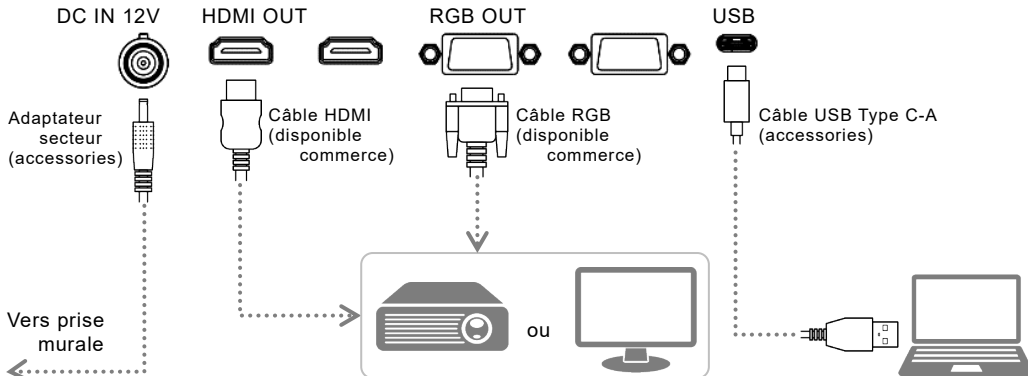

Gebrauch des Gerätes

1. Schalten Sie das Gerät ein.
Schließen Sie den Netzadapter an.

2. Das Kamerabild wird angezeigt.

3. Platzieren Sie ein anzuzeigendes Objekt unter der Kamera.

Vergrößerung

Zoomregler

Zoomregler auf der Fernbedienung

UK Importer : Midwich limited
Midwich limited, vinces road, Diss, Norfolk IP22 4YT

GUIDE DE DÉMARRAGE RAPIDE

Français

Contenu de l'emballage

Préparation

Paramétrer

Attention Maintenez bien le bras lorsque vous le faites tourner. Ne maintenez pas la tête de la caméra.

Connexion à un projecteur ou écran

Utilisation du produit

1. Mettez l'appareil sous tension.
Connectez l'adaptateur secteur.

2. L'image de caméra s'affiche.

3. Placez un objet sous la caméra.

Zoomer

Molette de zoom