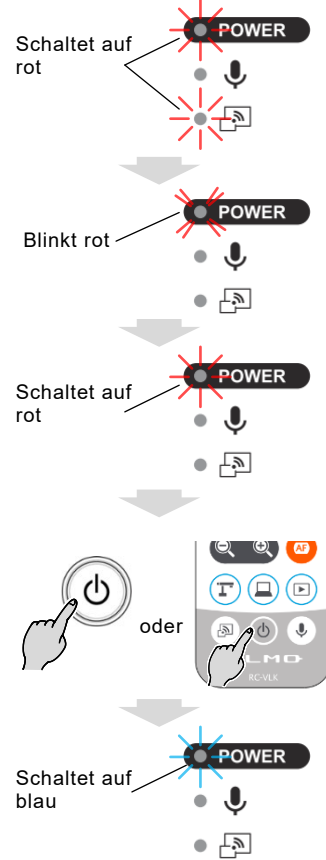

SCHNELLSTARTANLEITUNG

Deutsch

Inhalt der Verpackung

Vorbereitung

Aufstellung

Vorsicht Halten Sie den Arm beim Drehen fest. Halten Sie die Kamera nicht am Kamerakopf fest.

Verbindung mit einem Projektor oder einem Monitor

Gebrauch des Gerätes

1. Schalten Sie das Gerät ein.
Schließen Sie den Netzadapter an.

2. Das Kamerabild wird angezeigt.

3. Platzieren Sie ein anzuzeigendes Objekt unter der Kamera.

Vergrößerung

Zoomregler

Zoomregler auf der Fernbedienung

Fokussierung

AF Knopf

AF Knopf auf der Fernbedienung

Ausführliche Verwendung des Gerätes

Ausführliche Informationen zur Bedienungsanleitung und zu den Anleitungsvideos finden Sie auf der folgenden Internetseite:

Connexion à un projecteur ou écran

Utilisation du produit

1. Mettez l'appareil sous tension.
Connectez l'adaptateur secteur.

2. L'image de caméra s'affiche.

3. Placez un objet sous la caméra.

Zoomer

Molette de zoom