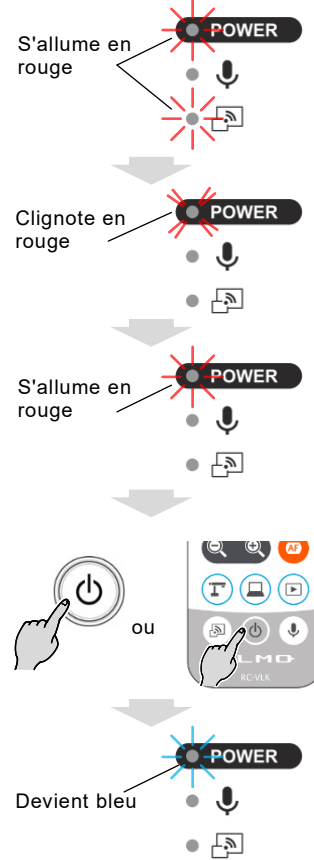

Gebrauch des Gerätes

1. Schalten Sie das Gerät ein.
Schließen Sie den Netzadapter an.

2. Das Kamerabild wird angezeigt.

3. Platzieren Sie ein anzuzeigendes Objekt unter der Kamera.

Vergrößerung

Zoomregler

Zoomregler auf der Fernbedienung

Fokussierung

AF Knopf

AF Knopf auf der Fernbedienung

Ausführliche Verwendung des Gerätes

Ausführliche Informationen zur Bedienungsanleitung und zu den Anleitungsvideos finden Sie auf der folgenden Internetseite:

UK Importer : Midwich limited
Midwich limited, vinces road, Diss, Norfolk IP22 4YT

GUIDE DE DÉMARRAGE RAPIDE

Français

Contenu de l'emballage

Préparation

Paramétrer

Attention Maintenez bien le bras lorsque vous le faites tourner. Ne maintenez pas la tête de la caméra.

Connexion à un projecteur ou écran

Utilisation du produit

1. Mettez l'appareil sous tension.
Connectez l'adaptateur secteur.

2. L'image de caméra s'affiche.

3. Placez un objet sous la caméra.

Zoomer

Molette de zoom