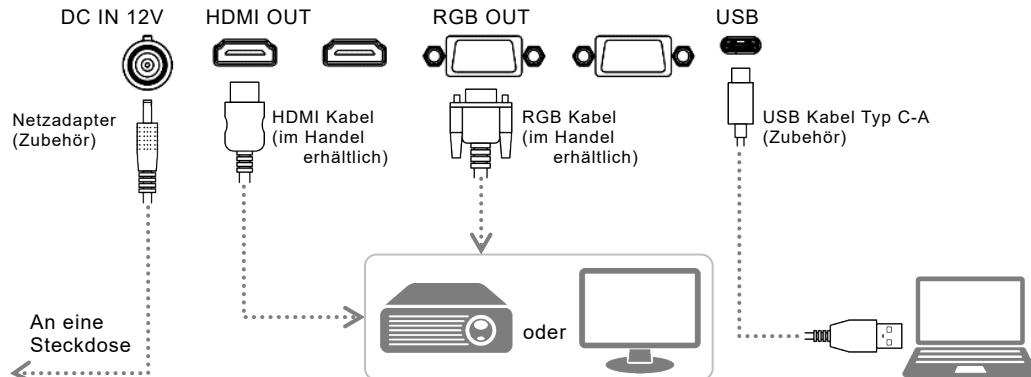

SCHNELLSTARTANLEITUNG

Deutsch

Inhalt der Verpackung

Vorbereitung

Aufstellung

Vorsicht Halten Sie den Arm beim Drehen fest. Halten Sie die Kamera nicht am Kamerakopf fest.

Verbindung mit einem Projektor oder einem Monitor

Gebrauch des Gerätes

1. Schalten Sie das Gerät ein.
Schließen Sie den Netzadapter an.

2. Das Kamerabild wird angezeigt.

3. Platzieren Sie ein anzuzeigendes Objekt unter der Kamera.

Vergrößerung

Zoomregler

Zoomregler auf der Fernbedienung

UK Importer : Midwich limited
Midwich limited, vinces road, Diss, Norfolk IP22 4YT

GUIDE DE DÉMARRAGE RAPIDE

Français

Contenu de l'emballage

Préparation

Paramétrer

Attention Maintenez bien le bras lorsque vous le faites tourner. Ne maintenez pas la tête de la caméra.

Connexion à un projecteur ou écran

Utilisation du produit

1. Mettez l'appareil sous tension.
Connectez l'adaptateur secteur.

2. L'image de caméra s'affiche.

3. Placez un objet sous la caméra.

Zoomer

Molette de zoom