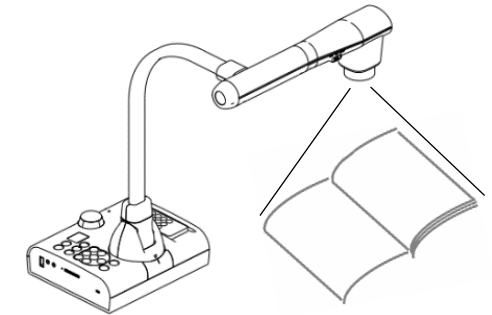

SCHNELLSTARTANLEITUNG

Deutsch

Inhalt der Verpackung

Vorbereitung

Aufstellung

Vorsicht Halten Sie den Arm beim Drehen fest. Halten Sie die Kamera nicht am Kamerakopf fest.

Verbindung mit einem Projektor oder einem Monitor

Gebrauch des Gerätes

1. Schalten Sie das Gerät ein.
Schließen Sie den Netzadapter an.

2. Das Kamerabild wird angezeigt.

3. Platzieren Sie ein anzuzeigendes Objekt unter der Kamera.

Vergrößerung

Zoomregler

Zoomregler auf der Fernbedienung

Connexion à un projecteur ou écran

Utilisation du produit

1. Mettez l'appareil sous tension.
Connectez l'adaptateur secteur.

2. L'image de caméra s'affiche.

3. Placez un objet sous la caméra.

Zoomer

Molette de zoom